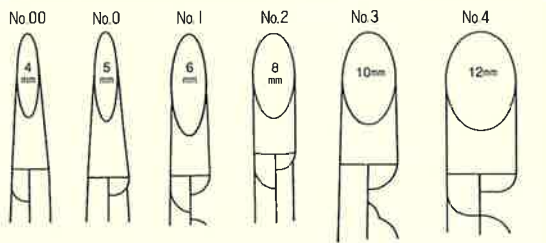

リウエル丸ノミ鉗子(直型・曲型)

全長180mm

- 商品番号-31.....直型 No.00
- 商品番号-32.....曲型 No.00
- 商品番号-33.....直型 No.0
- 商品番号-34.....曲型 No.0
- 商品番号-35.....直型 No.1
- 商品番号-36.....曲型 No.1
- 商品番号-37.....直型 No.2
- 商品番号-38.....曲型 No.2

全長220mm

- 商品番号-39.....直型 No.3
- 商品番号-40.....曲型 No.3
- 商品番号-41.....直型 No.4
- 商品番号-42.....曲型 No.4