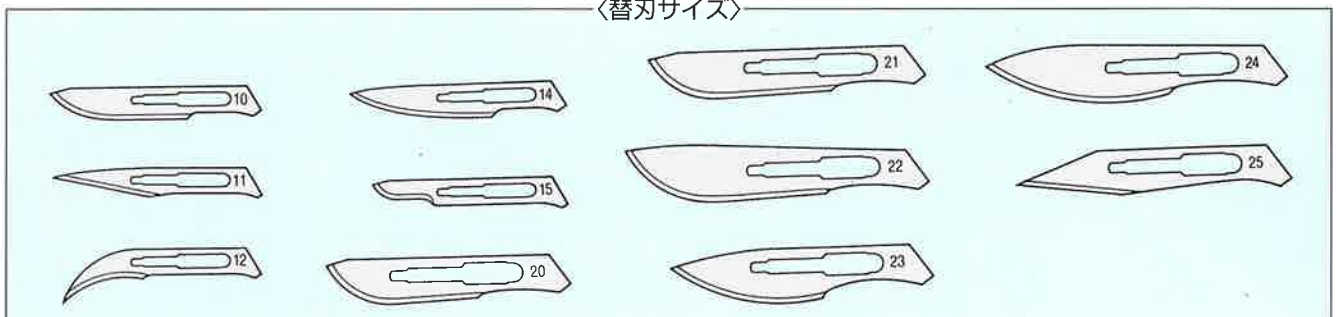

メス商品番号-1

木柄メス尖刃刀

全長150mm 刃長45mm

メス商品番号-2

木柄メス円刃刀

全長150mm 刃長45mm

メス商品番号-3

金柄メス尖刃刀

全長150mm 刃長45mm

メス商品番号-4

金柄メス円刃刀

全長150mm 刃長45mm

メス商品番号-5

メスホルダー No.3

全長125mm

メス商品番号-6

メスホルダー No.4

全長125mm

メス商品番号-7

替刃脱着鉗子

全長155mm

メス商品番号-8

スカルペル (キャップ付)

全長155mm

〈替刃サイズ〉